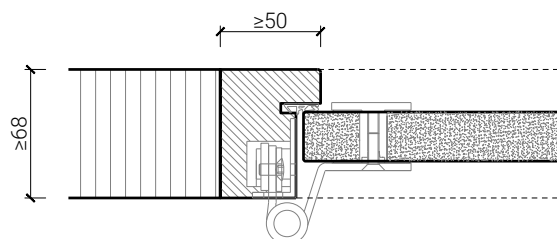

Weitere mögliche Ausführungsvarianten und Multifunktionen auf Anfrage.

1-flg. Ganzglastüre 26 in Systemwand

Einbau

Einbau in Festverglasung
mit Glasleisten geschraubt

Einbau in Vollwand

Einbau in Festverglasung
mit angefrästen Glasleisten

Weitere mögliche Ausführungsvarianten und Multifunktionen auf Anfrage.

1-flg. Ganzglastüre 26 in Systemwand

Türschliesser. Bodenanschluss

Türe / Oberteil verglast*
integrierter Türschliesser*

Türe / Oberteil voll*
Türschliesser bandseitig*

Anschlagwinkel 40x30

Streiftüre

Anschlagwinkel mit Dichtung 40x30

* Ausführungen untereinander kombinierbar
Weitere mögliche Ausführungsvarianten und Multifunktionen auf Anfrage.