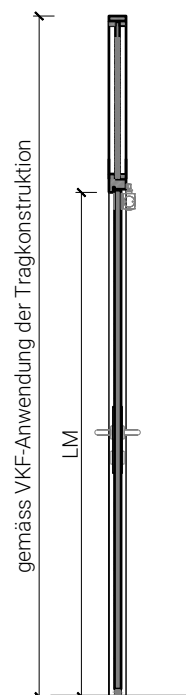

1-flg. Ganzglastüre 26 in Systemwand

Koster AG holzwelten.ch
einzigartig vielfältig

Koster AG Holzwelten
Bächigenstr. 12
9212 Arnegg
Tel. 071 388 99 88

FEUER
SCHUTZ TEAM
INNOVATION NETWORK

1-flg. Ganzglastüre 26 in Systemwand

Übersicht

Beschreibung:

- Feuerhemmende EI30 Drehtür
- Rauchschutz S200
- Schallschutz bis Rw 38 dB

Einbau in Wandsysteme:

- Verglasung EI30, EI60, EI90
- Vollwände EI30, EI60, EI90

Türblätter:

- Ganzglastüre 26 mm

Weitere mögliche Ausführungsvarianten und Multifunktionen auf Anfrage.

1-flg. Ganzglastüre 26 in Systemwand

Einbau

Einbau in Festverglasung
mit Glasleisten geschraubt

Einbau in Vollwand

Einbau in Festverglasung
mit angefrästen Glasleisten

Anschlagwinkel 40x30

Streiftüre

Anschlagwinkel mit Dichtung 40x30

* Ausführungen untereinander kombinierbar
Weitere mögliche Ausführungsvarianten und Multifunktionen auf Anfrage.