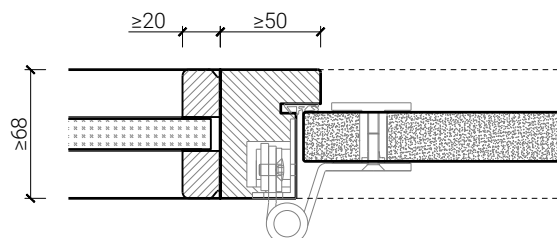

1-flg. Ganzglastüre 26 in Systemwand

Eigenschaften

Eigenschaft		1-flg. Ganzglastüre 26 in Systemwand	
Funktionen	Brandschutz (EN 1634-1)	EI30	
	Dauerfunktion (EN 1191)	C5	
	Rauchschutz (EN 1634-3)	S200	
	Schallschutz (EN ISO 10140-2)	bis Rw 38 dB	
	Panik (EN 179)	Ja	
	Panik (EN 1125)	Ja	
	Einbruchschutz (EN 1627)	-	
	Durchschusshemmung (EN 1522)	-	
	Klima (EN 12219)	-	
	Feuchtraum (EN 16580)	Ja	
	Nassraum (EN 16580)	Ja	
Einbau (Wandaufbau funktionsabhängig)	Leichtbauwand (EN 1363-1)	Nein	
	Massivbauwand (EN 1363-1)	Nein	
	Systemwände (voll/verglast) gem. Zulassung	Ja	
Holzarten		Laub- und Nadelhölzer	
Sonderformen		-	
Servicetüre	Einbau	Nein	
Glas / Füllung	Einbau von Glas	-	
	Einbau von Füllungen	-	
Bänder	Objektband	Ja	
	verdeckt liegendes Band	-	
Türschliesser	offen	Ja	
	verdeckt liegender Türschliesser	Nein	
dekorative Oberflächen	Metalle (Edelstahl, Stahl, Messing, vollflächig (verklebt) oder in Teilflächen aufgeklebt)	Nein	
	Glas ≤ 4 mm auf Türflügel geklebt	Nein	
	brennbare Oberflächenschicht	Ja	
	dekorative Fräsungen	Nein	

Weitere mögliche Ausführungsvarianten und Multifunktionen auf Anfrage.

1-flg. Ganzglastüre 26 in Systemwand

Einbau

Einbau in Festverglasung
mit Glasleisten geschraubt

Einbau in Vollwand

Einbau in Festverglasung
mit angefrästen Glasleisten

Anschlagwinkel 40x30

Streiftüre

Anschlagwinkel mit Dichtung 40x30

* Ausführungen untereinander kombinierbar
Weitere mögliche Ausführungsvarianten und Multifunktionen auf Anfrage.