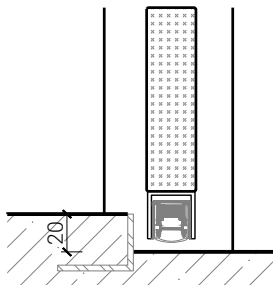

Weitere mögliche Ausführungsvarianten und Multifunktionen auf Anfrage.

1-flg. Ganzglastüre 26 in Systemwand

Einbau

Einbau in Festverglasung
mit Glasleisten geschraubt

Einbau in Vollwand

Einbau in Festverglasung
mit angefrästen Glasleisten

Weitere mögliche Ausführungsvarianten und Multifunktionen auf Anfrage.

1-flg. Ganzglastüre 26 in Systemwand

Türschliesser. Bodenanschluss

Türe / Oberteil verglast*
integrierter Türschliesser*

Türe / Oberteil voll*
Türschliesser bandseitig*

Anschlagwinkel 40x30

Streiftüre

Anschlagwinkel mit Dichtung 40x30

* Ausführungen untereinander kombinierbar
Weitere mögliche Ausführungsvarianten und Multifunktionen auf Anfrage.