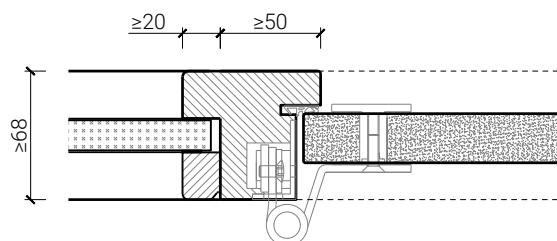

Weitere mögliche Ausführungsvarianten und Multifunktionen auf Anfrage.

1-flg. Ganzglastüre 26 in Systemwand

Einbau

Einbau in Festverglasung
mit Glasleisten geschraubt

Einbau in Vollwand

Einbau in Festverglasung
mit angefrästen Glasleisten

Anschlagwinkel 40x30

Streiftüre

Anschlagwinkel mit Dichtung 40x30

* Ausführungen untereinander kombinierbar
Weitere mögliche Ausführungsvarianten und Multifunktionen auf Anfrage.