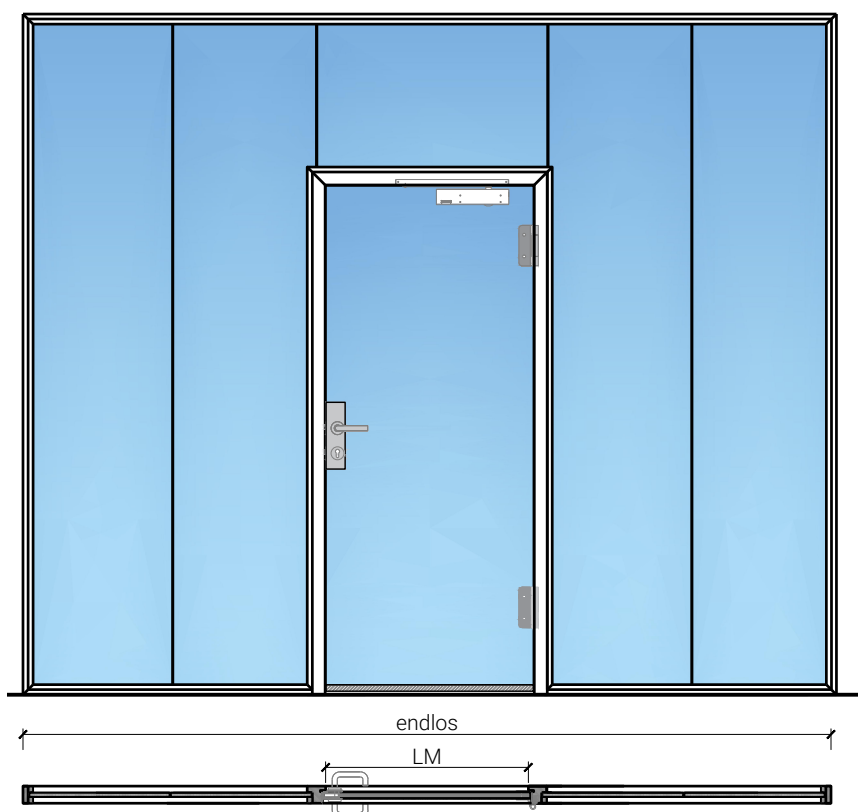

1-flg. Ganzglastüre 26 in Systemwand

Koster AG holzwelten.ch
einzigartig vielfältig

Koster AG Holzwelten
Bächigenstr. 12
9212 Arnegg
Tel. 071 388 99 88

FEUER
SCHUTZ TEAM
INNOVATION NETWORK

1-flg. Ganzglastüre 26 in Systemwand

Übersicht

Beschreibung:

- Feuerhemmende EI30 Drehtür
- Rauchschutz S200
- Schallschutz bis Rw 38 dB

Einbau in Wandsysteme:

- Verglasung EI30, EI60, EI90
- Vollwände EI30, EI60, EI90

Türblätter:

- Ganzglastüre 26 mm

1-flg. Ganzglastüre 26 in Systemwand

Eigenschaften

Eigenschaft		1-flg. Ganzglastüre 26 in Systemwand	
Funktionen	Brandschutz (EN 1634-1)	EI30	
	Dauerfunktion (EN 1191)	C5	
	Rauchschutz (EN 1634-3)	S200	
	Schallschutz (EN ISO 10140-2)	bis Rw 38 dB	
	Panik (EN 179)	Ja	
	Panik (EN 1125)	Ja	
	Einbruchschutz (EN 1627)	-	
	Durchschusshemmung (EN 1522)	-	
	Klima (EN 12219)	-	
	Feuchtraum (EN 16580)	Ja	
	Nassraum (EN 16580)	Ja	
Einbau (Wandaufbau funktionsabhängig)	Leichtbauwand (EN 1363-1)	Nein	
	Massivbauwand (EN 1363-1)	Nein	
	Systemwände (voll/verglast) gem. Zulassung	Ja	
Holzarten		Laub- und Nadelhölzer	
Sonderformen		-	
Servicetüre	Einbau	Nein	
Glas / Füllung	Einbau von Glas	-	
	Einbau von Füllungen	-	
Bänder	Objektband	Ja	
	verdeckt liegendes Band	-	
Türschliesser	offen	Ja	
	verdeckt liegender Türschliesser	Nein	
dekorative Oberflächen	Metalle (Edelstahl, Stahl, Messing, vollflächig (verklebt) oder in Teilflächen aufgeklebt)	Nein	
	Glas ≤ 4 mm auf Türflügel geklebt	Nein	
	brennbare Oberflächenschicht	Ja	
	dekorative Fräsungen	Nein	

Weitere mögliche Ausführungsvarianten und Multifunktionen auf Anfrage.

1-flg. Ganzglastüre 26 in Systemwand

Einbau

Einbau in Festverglasung
mit Glasleisten geschraubt

Einbau in Vollwand

Einbau in Festverglasung
mit angefrästen Glasleisten