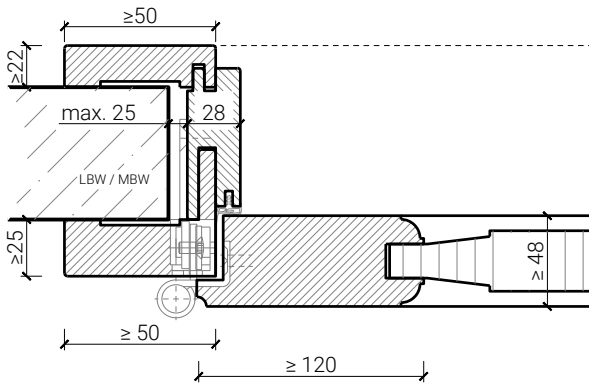

Renovierungsfutter, Türe gefälzt

1-flg. Massivholztür 48 "Antik"

Zargen (Füllungstür)

Holzumfassungsfutter