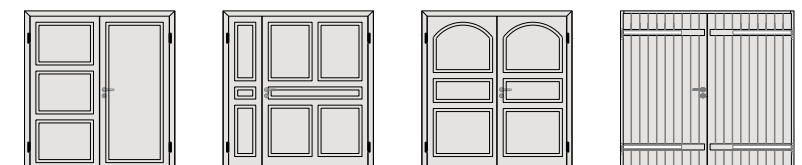

2-flg. Massivholztür 48 "Antik"

Koster AG | holzwelten.ch
einzigartig vielfältig

Koster AG Holzwelten
Bächigenstr. 12
9212 Arnegg
Tel. 071 388 99 88

FEUER
SCHUTZ TEAM
INNOVATION NETWORK

2-flg. Massivholztür 48 "Antik"

Übersicht (Füllungstür)

Beschreibung:

- Feuerhemmende EI30 Drehtür

Zargen:

- Blockfutterzarge
- Blockzarge / Blendrahmen
- Holzumfassungzarge

Einbau in:

- Massivbauwand
- Leichtbauwand

Holzarten Zargen: