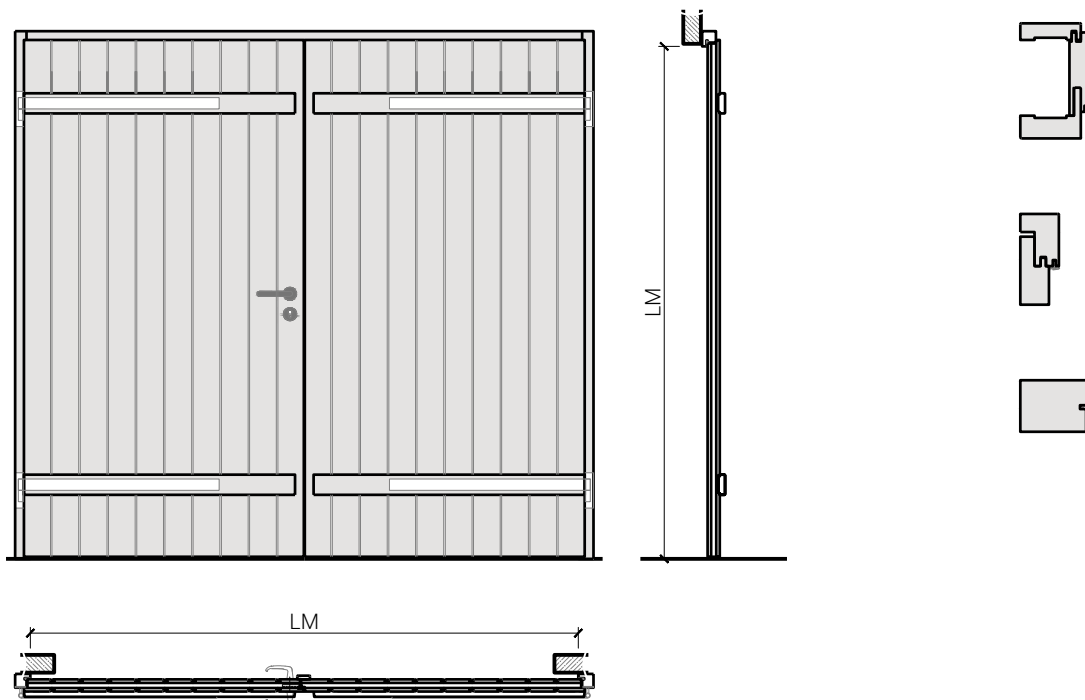

Übersicht (Füllungstür)

Beschreibung:

- Feuerhemmende EI30 Drehtür

Zargen:

- Blockfutterzarge
- Blockzarge / Blendrahmen
- Holzumfassungzarge

Einbau in:

- Massivbauwand
- Leichtbauwand

Holzarten Zargen:

- Laub- und Nadelhölzer

Türblätter:

- Füllungstür 48 mm

Holzarten für Türblätter:

- Anleimer: Laub- und Nadelhölzer
- Einleimer: Laub- und Nadelhölzer

Holzarten und Oberflächen:

- Laub- und Nadelhölzer
- Deckfurniere und Massivaufdopplungen
- Sockelbleche und Dekore
- Profilierungen
- Verkleidungen aus Stahlblech, Niro, Alu, Messing

Übersicht (Brettertür)

Beschreibung:

- Feuerhemmende EI30 Drehtür

Zargen:

- Blockfutterzarge
- Blockzarge / Blendrahmen
- Holzumfassungzarge

Einbau in:

- Massivbauwand
- Leichtbauwand

Holzarten Zargen: