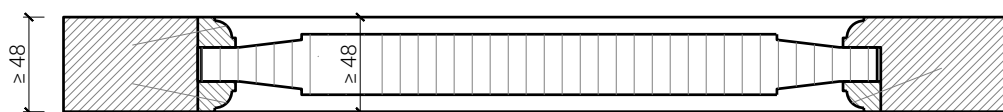

Füllung mittig
mit Füllungsleisten