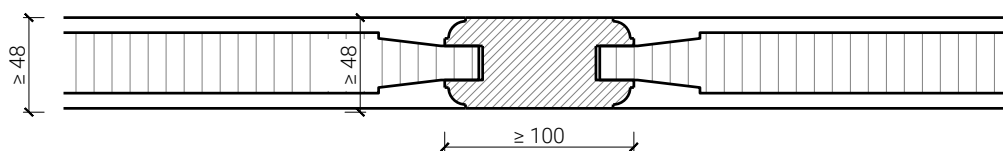

Sprosse,
mit oder ohne Füllungsleisten