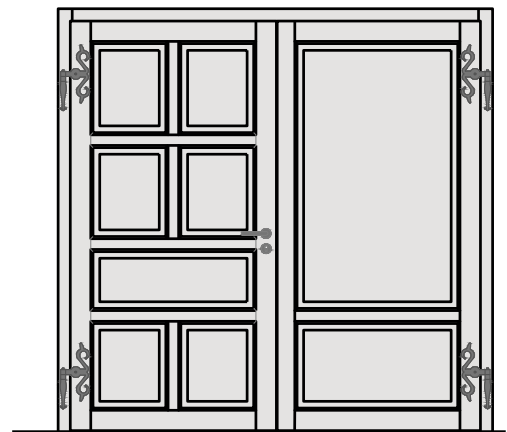

Weitere mögliche Ausführungsvarianten und Multifunktionen auf Anfrage.

2-flg. Massivholztür 48 "Antik"

Zargen (Füllungstür)

Holzumfassungsfutter

Blockrahmen

Renovierungsfutter, Türe gefälzt

Blendrahmen, Türe überfälzt

Blockfutterzarge, Türe gefälzt

Weitere mögliche Ausführungsvarianten und Multifunktionen auf Anfrage.

2-flg. Massivholztür 48 "Antik"

Zargen (Brettertür)

Holzumfassungsfutter

Blockrahmen

Renovierungsfutter, Türe gefälzt