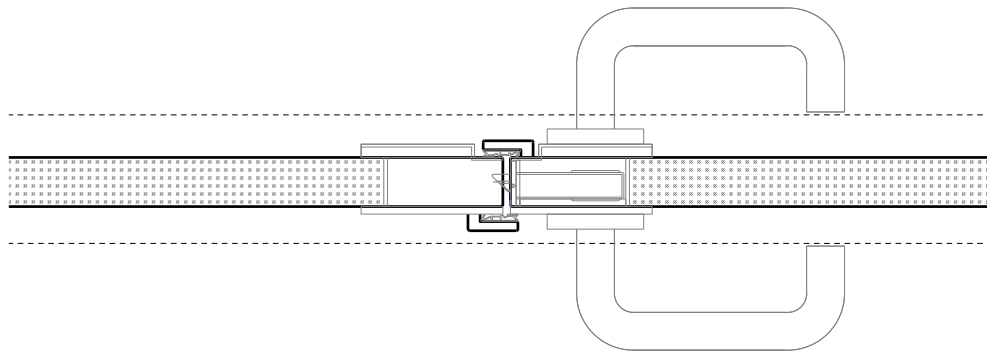

2-flg. Ganzglastüre 26

Mittelpartie

Weitere mögliche Ausführungsvarianten und Multifunktionen auf Anfrage.

Koster AG holzwelten.ch
einzigartig vielfältig

Koster AG Holzwelten
Bächigenstr. 12
9212 Arnegg
Tel. 071 388 99 88

FEUER
SCHUTZ
INNOVATION NETWORK