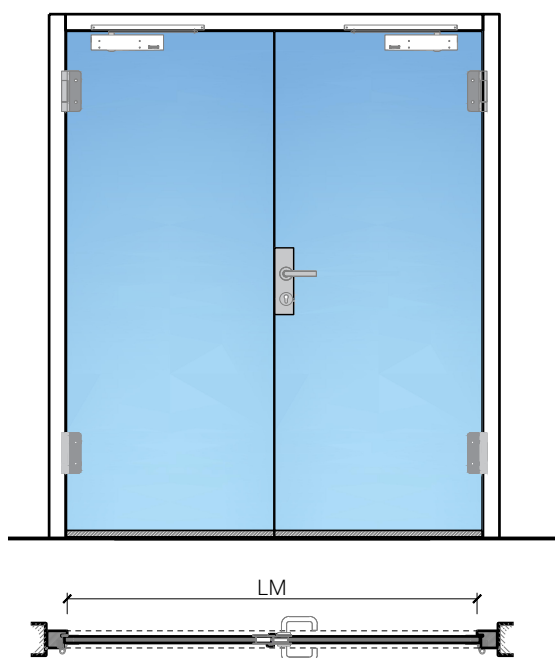

2-flg. Ganzglastüre 26

Koster AG holzwelten.ch
einzigartig vielfältig

Koster AG Holzwelten
Bächigenstr. 12
9212 Arnegg
Tel. 071 388 99 88

FEUER
SCHUTZ TEAM
INNOVATION NETWORK

2-flg. Ganzglastüre 26

Übersicht

Zargenarten

Beschreibung:

- Feuerhemmende EI30 Drehtür
- Rauchschutz S200
- Schallschutz bis Rw 38 dB

Zargen:

- Blockfutterzarge
- Blockzarge / Blendrahmen
- Holzumfassungzarge

Einbau in:

- Massivbauwand
- Leichtbauwand

Holzarten Zargen:

- Laub- und Nadelhölzer

Türblätter:

- Ganzglastüre 26 mm

2-flg. Ganzlastüre 26

Eigenschaften

Eigenschaft		2-flg. Ganzlastüre 26	
Funktionen	Brandschutz (EN 1634-1)	EI30	
	Dauerfunktion (EN 1191)	C5	
	Rauchschutz (EN 1634-3)	S200	
	Schallschutz (EN ISO 10140-2)	bis Rw 38 dB	
	Panik (EN 179)	Ja	
	Panik (EN 1125)	Ja	
	Einbruchschutz (EN 1627)	-	
	Durchschusshemmung (EN 1522)	-	
	Klima (EN 12219)	-	
	Feuchtraum (EN 16580)	Ja	
	Nassraum (EN 16580)	Ja	
Einbau (Wandaufbau funktionsabhängig)	Leichtbauwand (EN 1363-1)	Ja	
	Massivbauwand (EN 1363-1)	Ja	
	Systemwände (voll/verglast) gem. Zulassung	Nein	
Holzarten		Laub- und Nadelhölzer	
Sonderformen		-	
Servicetüre	Einbau	Nein	
Glas / Füllung	Einbau von Glas	-	
	Einbau von Füllungen	-	
Bänder	Objektband	Ja	
	verdeckt liegendes Band	-	
Türschliesser	offen	Ja	
	verdeckt liegender Türschliesser	Nein	
dekorative Oberflächen	Metalle (Edelstahl, Stahl, Messing, vollflächig (verklebt) oder in Teilflächen aufgeklebt)	Nein	
	Glas ≤ 4 mm auf Türflügel geklebt	Nein	
	brennbare Oberflächenschicht	Ja	
	dekorative Fräsungen	Nein	

Weitere mögliche Ausführungsvarianten und Multifunktionen auf Anfrage.

2-flg. Ganzglastüre 26

Rahmen und Zargen

Ganzglastür 26 mm, stumpf einschlagend in Holzfutter

Ganzglastür 26 mm, stumpf einschlagend in Holzblockrahmen