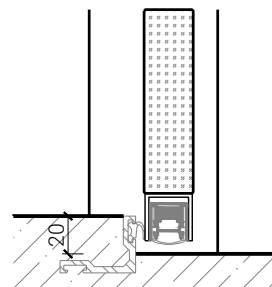

Koster AG Holzwelten
Bächigenstr. 12
9212 Arnegg
Tel. 071 388 99 88

FEUER
SCHUTZ 
INNOVATION NETWORK

Türschliesser. Bodenanschluss

Türschliesser aufgesetzt

Anschlagwinkel 40x30

Streiftüre

Anschlagwinkel mit Dichtung 40x30