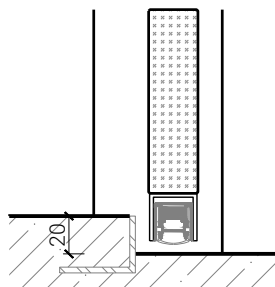

Koster AG Holzwelten
Bächigenstr. 12
9212 Arnegg
Tel. 071 388 99 88

FEUER
SCHUTZ 
INNOVATION NETWORK

Türschliesser. Bodenanschluss

Türschliesser aufgesetzt

Anschlagwinkel 40x30

Streiftüre

Anschlagwinkel mit Dichtung 40x30