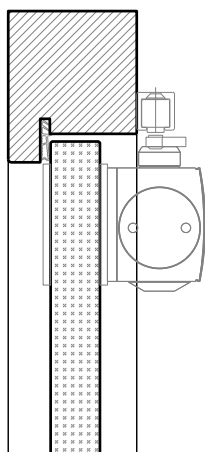

Weitere mögliche Ausführungsvarianten und Multifunktionen auf Anfrage.

2-flg. Ganzglastüre 26

Rahmen und Zargen

Ganzglastür 26 mm, stumpf einschlagend in Holzfutter

Ganzglastür 26 mm, stumpf einschlagend in Holzblockrahmen

Weitere mögliche Ausführungsvarianten und Multifunktionen auf Anfrage.

2-flg. Ganzglastüre 26

Mittelpartie

Weitere mögliche Ausführungsvarianten und Multifunktionen auf Anfrage.

Koster AG holzwelten.ch
einzigartig vielfältig

Koster AG Holzwelten
Bächigenstr. 12
9212 Arnegg
Tel. 071 388 99 88

FEUER
SCHUTZ 
INNOVATION NETWORK

Türschliesser. Bodenanschluss

Türschliesser aufgesetzt

Anschlagwinkel 40x30

Streiftüre

Anschlagwinkel mit Dichtung 40x30