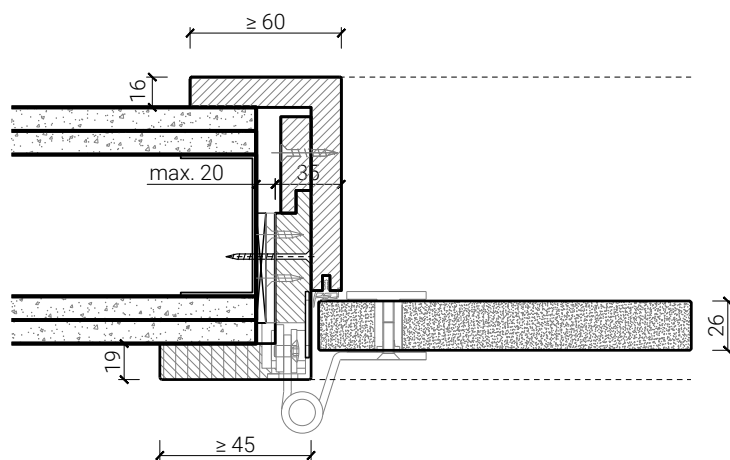

Holzarten Zargen:

- Laub- und Nadelhölzer

Türblätter:

- Ganzglastüre 26 mm

2-flg. Ganzlastüre 26

Eigenschaften

Eigenschaft		2-flg. Ganzlastüre 26	
Funktionen	Brandschutz (EN 1634-1)	EI30	
	Dauerfunktion (EN 1191)	C5	
	Rauchschutz (EN 1634-3)	S200	
	Schallschutz (EN ISO 10140-2)	bis Rw 38 dB	
	Panik (EN 179)	Ja	
	Panik (EN 1125)	Ja	
	Einbruchschutz (EN 1627)	-	
	Durchschusshemmung (EN 1522)	-	
	Klima (EN 12219)	-	
	Feuchtraum (EN 16580)	Ja	
	Nassraum (EN 16580)	Ja	
Einbau (Wandaufbau funktionsabhängig)	Leichtbauwand (EN 1363-1)	Ja	
	Massivbauwand (EN 1363-1)	Ja	
	Systemwände (voll/verglast) gem. Zulassung	Nein	
Holzarten		Laub- und Nadelhölzer	
Sonderformen		-	
Servicetüre	Einbau	Nein	
Glas / Füllung	Einbau von Glas	-	
	Einbau von Füllungen	-	
Bänder	Objektband	Ja	
	verdeckt liegendes Band	-	
Türschliesser	offen	Ja	
	verdeckt liegender Türschliesser	Nein	
dekorative Oberflächen	Metalle (Edelstahl, Stahl, Messing, vollflächig (verklebt) oder in Teilflächen aufgeklebt)	Nein	
	Glas ≤ 4 mm auf Türflügel geklebt	Nein	
	brennbare Oberflächenschicht	Ja	
	dekorative Fräsungen	Nein	

Weitere mögliche Ausführungsvarianten und Multifunktionen auf Anfrage.

2-flg. Ganzglastüre 26

Rahmen und Zargen

Ganzglastür 26 mm, stumpf einschlagend in Holzfutter

Ganzglastür 26 mm, stumpf einschlagend in Holzblockrahmen