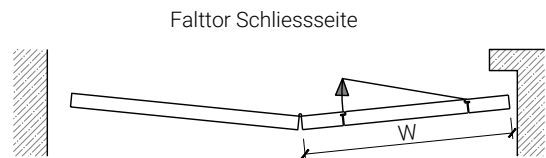

1-flg. Falttor 68 Vollbau

Falttor für Nischeneinbau

Falttor mit Türblatt 68 mm für Nischeneinbau

Weitere mögliche Ausführungsvarianten und Multifunktionen auf Anfrage.

1-flg. Falttor 68 Vollbau

Falttor mit integrierter Drehtür

Breite		
X	A	W
900	≥3023	≥1520
950	≥3123	≥1570
1000	≥3223	≥1620
1050	≥3323	≥1670
1100	≥3423	≥1720
1150	≥3523	≥1770
1200	≥3623	≥1820
1250	≥3723	≥1870

Höhe	
Y	B
2000	≥2743
2100	≥2843

Öffnungsrichtung integrierte Drehtür