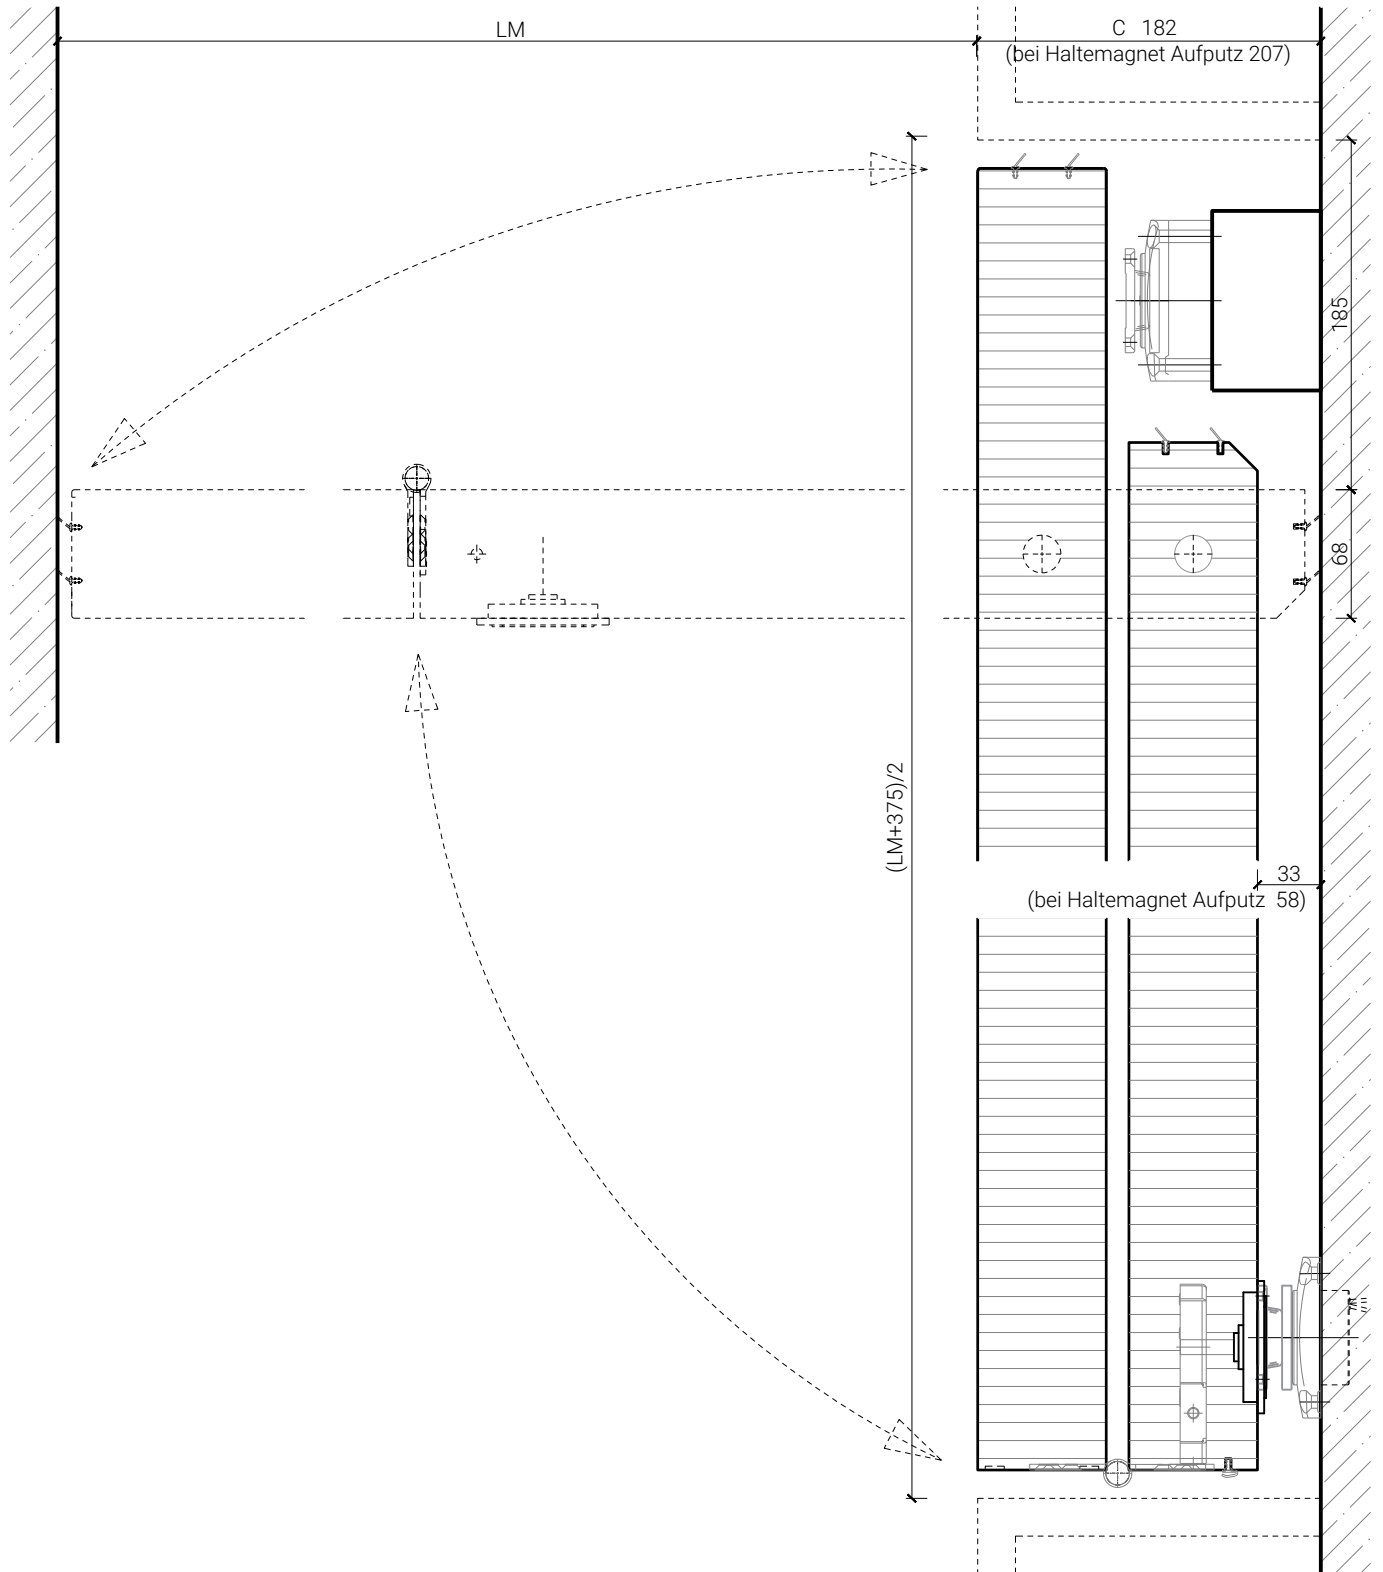

1-flg. Falttor 68 Vollbau

Falttor mit Abdeckblende

Falttor mit Türblatt 68 mm

Weitere mögliche Ausführungsvarianten und Multifunktionen auf Anfrage.