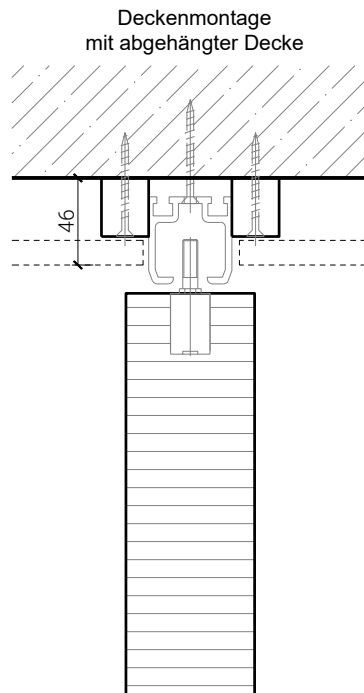

Boden- und Deckenanschluss

* Ausführungen untereinander kombinierbar
Weitere mögliche Ausführungsvarianten und Multifunktionen auf Anfrage.