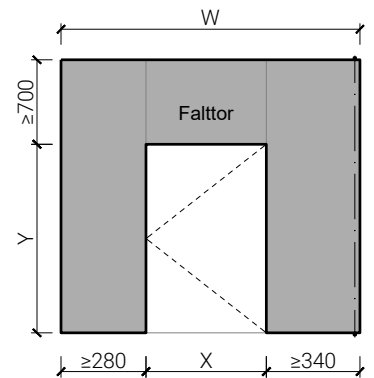

1-flg. Falttor 68 Vollbau

Falttor für Nischeneinbau

Falttor mit Türblatt 68 mm für Nischeneinbau

Weitere mögliche Ausführungsvarianten und Multifunktionen auf Anfrage.

1-flg. Falttor 68 Vollbau

Falttor mit integrierter Drehtür

Breite		
X	A	W
900	≥3023	≥1520
950	≥3123	≥1570
1000	≥3223	≥1620
1050	≥3323	≥1670
1100	≥3423	≥1720
1150	≥3523	≥1770
1200	≥3623	≥1820
1250	≥3723	≥1870

Höhe	
Y	B
2000	≥2743
2100	≥2843

Öffnungsrichtung integrierte Drehtür