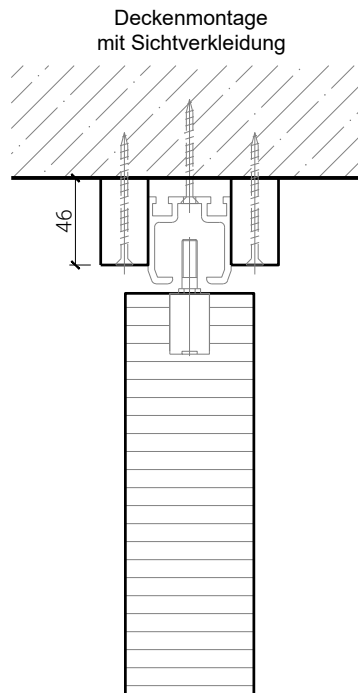

Boden- und Deckenanschluss

* Ausführungen untereinander kombinierbar
Weitere mögliche Ausführungsvarianten und Multifunktionen auf Anfrage.