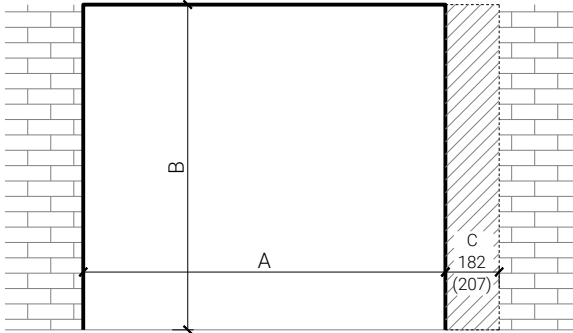

1-flg. Falttor 68 Vollbau

Falttor für Nischeneinbau

Falttor mit Türblatt 68 mm für Nischeneinbau

Weitere mögliche Ausführungsvarianten und Multifunktionen auf Anfrage.

1-flg. Falttor 68 Vollbau

Falttor mit integrierter Drehtür

Breite		
X	A	W
900	≥3023	≥1520
950	≥3123	≥1570
1000	≥3223	≥1620
1050	≥3323	≥1670
1100	≥3423	≥1720
1150	≥3523	≥1770
1200	≥3623	≥1820
1250	≥3723	≥1870

Höhe	
Y	B
2000	≥2743
2100	≥2843

Öffnungsrichtung integrierte Drehtür