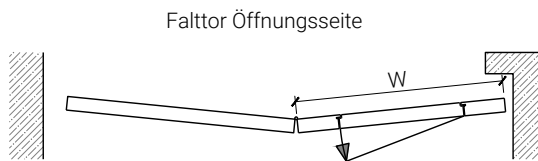

1-flg. Falttor 68 Vollbau

Falttor für Nischeneinbau

Falttor mit Türblatt 68 mm für Nischeneinbau

Weitere mögliche Ausführungsvarianten und Multifunktionen auf Anfrage.

1-flg. Falttor 68 Vollbau

Falttor mit integrierter Drehtür

Breite		
X	A	W
900	≥3023	≥1520
950	≥3123	≥1570
1000	≥3223	≥1620
1050	≥3323	≥1670
1100	≥3423	≥1720
1150	≥3523	≥1770
1200	≥3623	≥1820
1250	≥3723	≥1870

Höhe	
Y	B
2000	≥2743
2100	≥2843

Öffnungsrichtung integrierte Drehtür