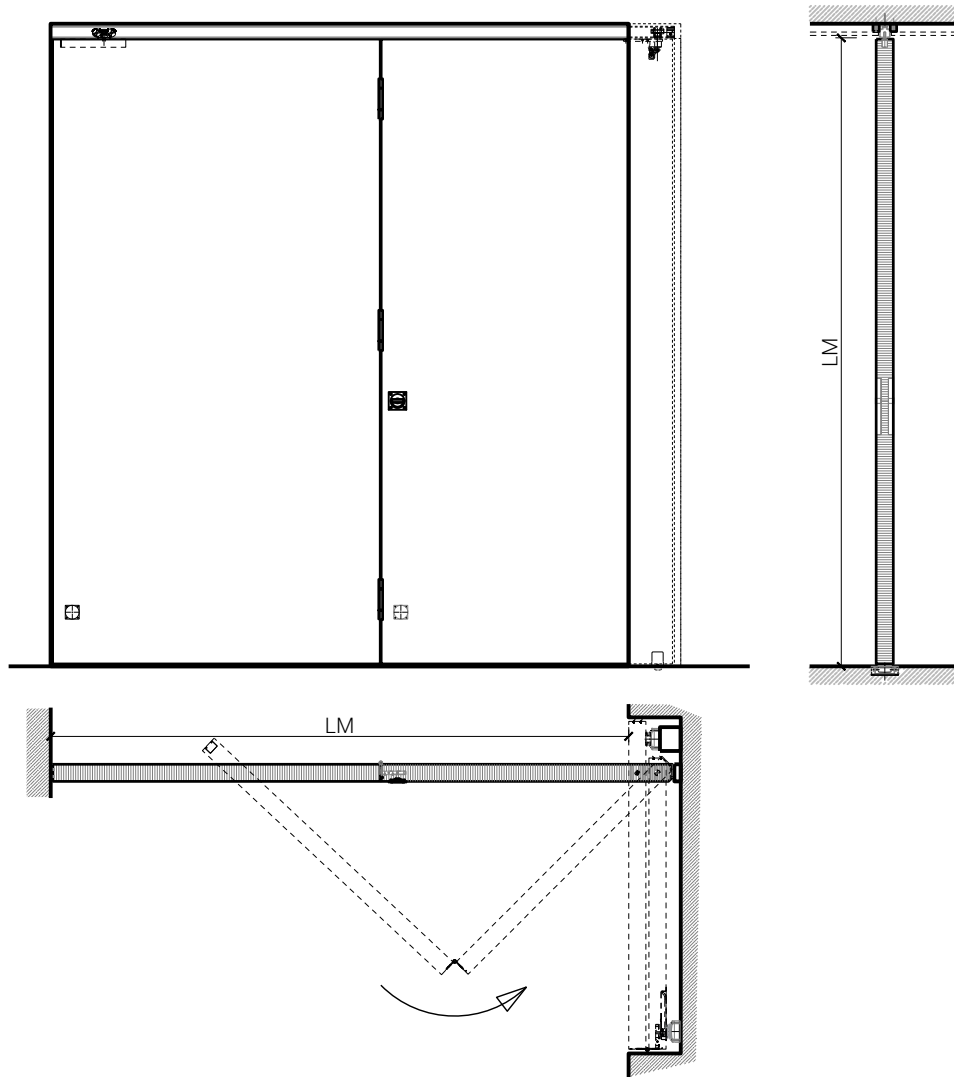

Beschreibung:

- Feuerhemmende EI30 Falttür
- integrierte Servicetüre

Türblätter:

- Sperrtüren 68 mm

Holzarten für Türblätter:

- Einleimer: Laubhölzer

Zargen:

- ohne Zarge

Einbau in:

- Massivbauwand
- Leichtbauwand

Seitenteile als:

- Verglasung
- Vollwand

Verglasung / Füllung (Servicetür):

- Klargläser
- Strukturgläser
- Flächenbündige Verglasung

1-flg. Falttor 68 Vollbau

Eigenschaften

Breite		
X	A	W
900	≥3023	≥1520
950	≥3123	≥1570
1000	≥3223	≥1620
1050	≥3323	≥1670
1100	≥3423	≥1720
1150	≥3523	≥1770
1200	≥3623	≥1820
1250	≥3723	≥1870

Höhe	
Y	B
2000	≥2743
2100	≥2843

Öffnungsrichtung integrierte Drehtür