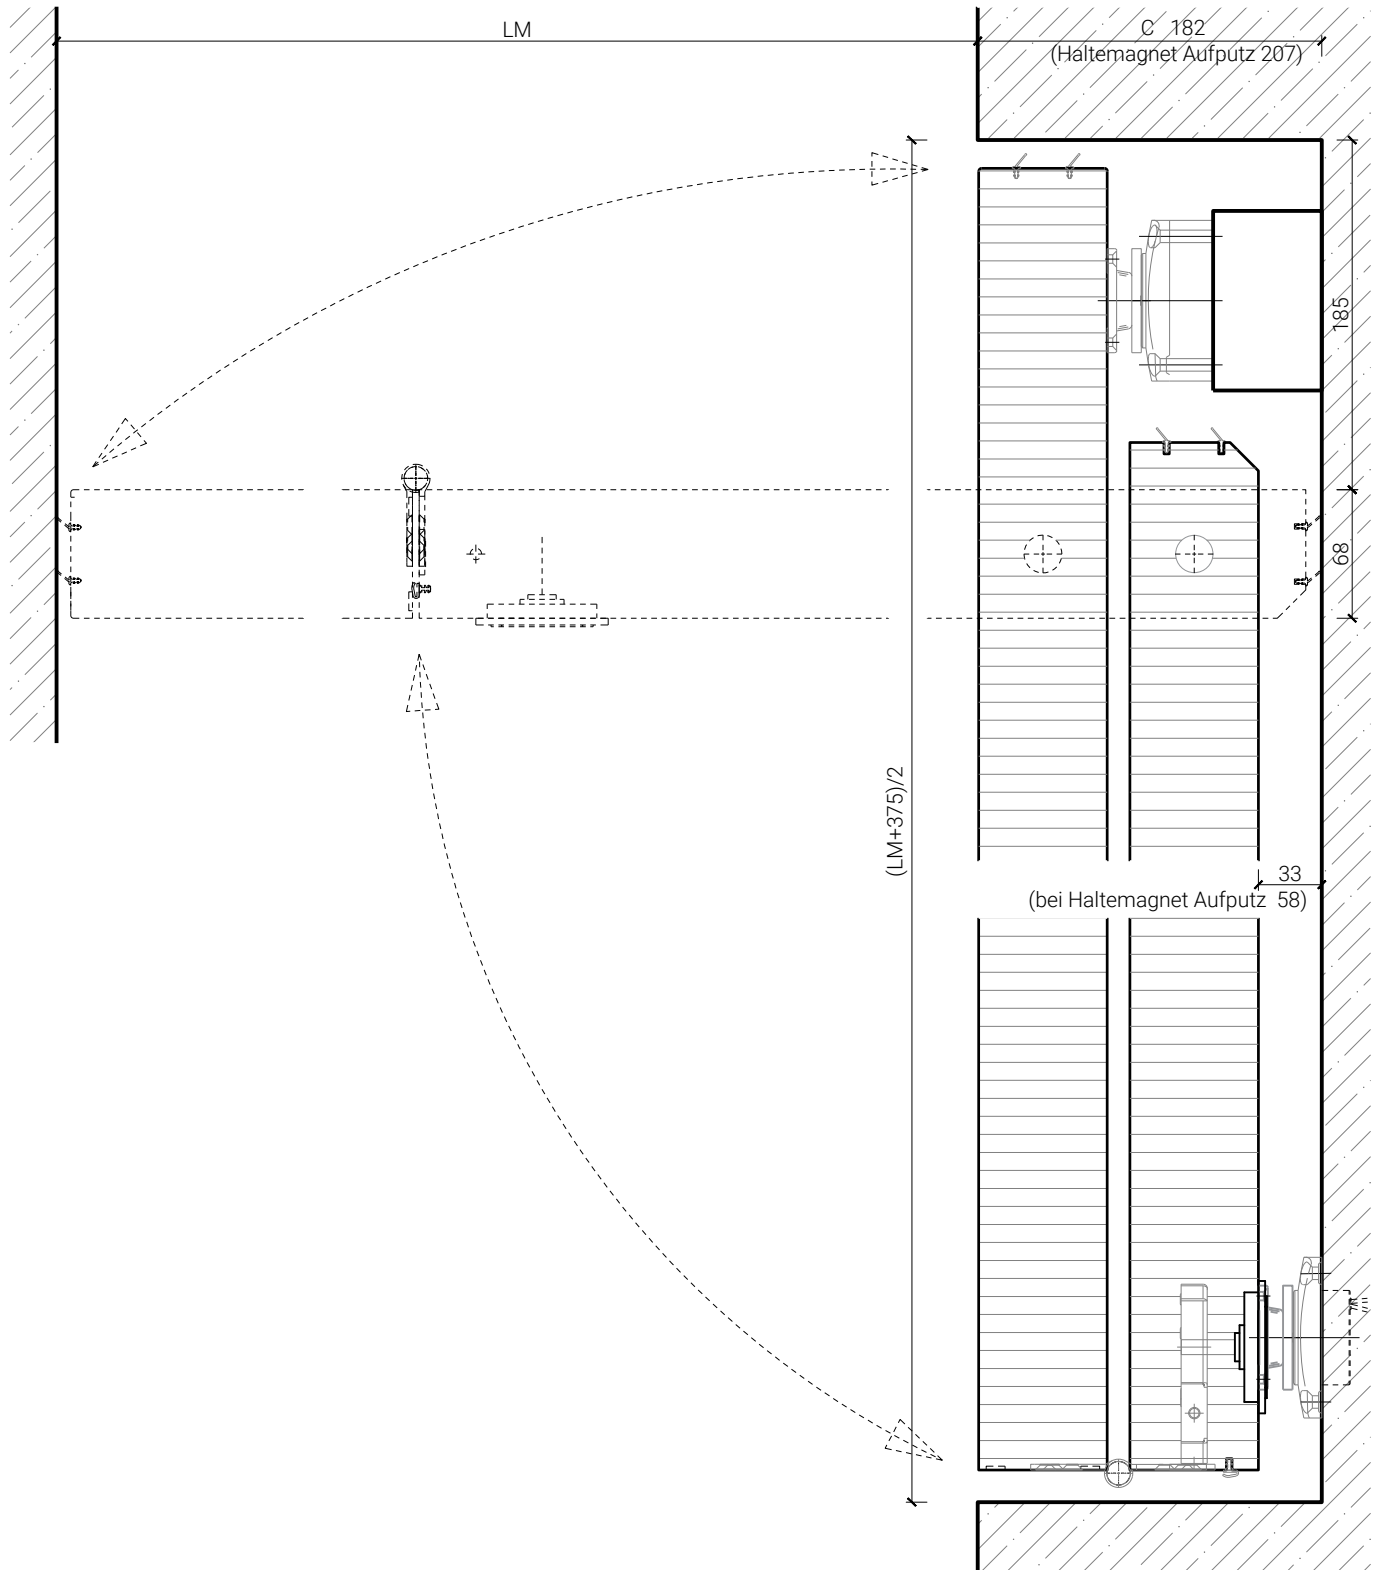

Einbau in:

- Massivbauwand
- Leichtbauwand

Seitenteile als:

- Verglasung
- Vollwand

Verglasung / Füllung (Servicetür):

- Klargläser
- Strukturgläser
- Flächenbündige Verglasung

1-flg. Falttor 68 Vollbau

Eigenschaften

Weitere mögliche Ausführungsvarianten und Multifunktionen auf Anfrage.

1-flg. Falttor 68 Vollbau

Falttor mit Abdeckblende

Falttor mit Türblatt 68 mm

Weitere mögliche Ausführungsvarianten und Multifunktionen auf Anfrage.

1-flg. Falttor 68 Vollbau

Falttor für Nischeneinbau

Falttor mit Türblatt 68 mm für Nischeneinbau

Weitere mögliche Ausführungsvarianten und Multifunktionen auf Anfrage.

1-flg. Falttor 68 Vollbau

Falttor mit integrierter Drehtür

Breite		
X	A	W
900	≥3023	≥1520
950	≥3123	≥1570
1000	≥3223	≥1620
1050	≥3323	≥1670
1100	≥3423	≥1720
1150	≥3523	≥1770
1200	≥3623	≥1820
1250	≥3723	≥1870

Höhe	
Y	B
2000	≥2743
2100	≥2843

Öffnungsrichtung integrierte Drehtür