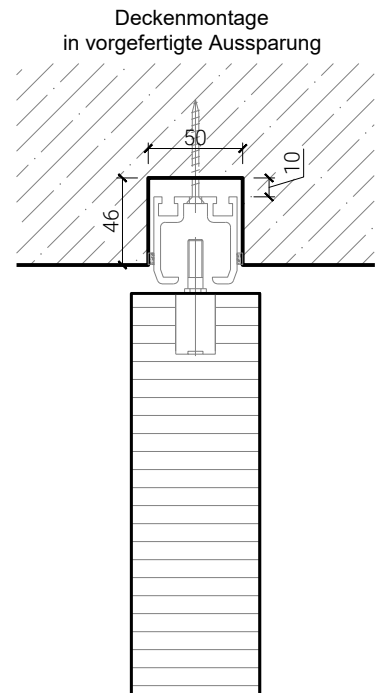

Boden- und Deckenanschluss

* Ausführungen untereinander kombinierbar
Weitere mögliche Ausführungsvarianten und Multifunktionen auf Anfrage.