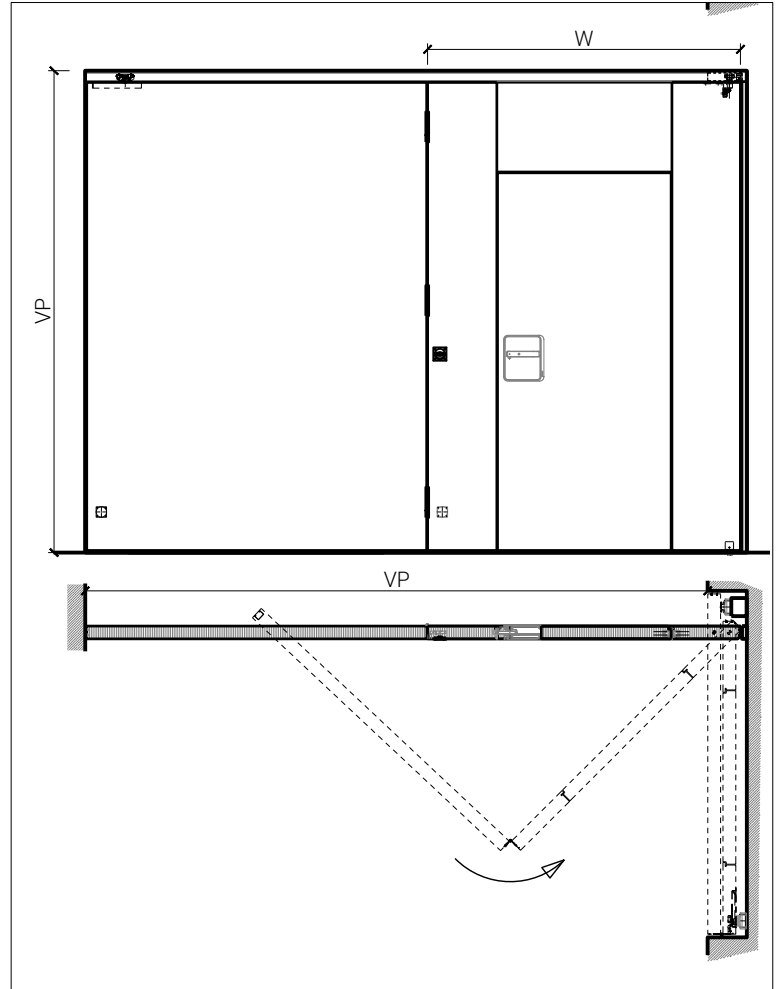

1-flg. Falttor 68 Vollbau

Falttor für Nischeneinbau

Falttor mit Türblatt 68 mm für Nischeneinbau

Weitere mögliche Ausführungsvarianten und Multifunktionen auf Anfrage.

1-flg. Falttor 68 Vollbau

Falttor mit integrierter Drehtür

Breite		
X	A	W
900	≥3023	≥1520
950	≥3123	≥1570
1000	≥3223	≥1620
1050	≥3323	≥1670
1100	≥3423	≥1720
1150	≥3523	≥1770
1200	≥3623	≥1820
1250	≥3723	≥1870

Höhe	
Y	B
2000	≥2743
2100	≥2843

Öffnungsrichtung integrierte Drehtür