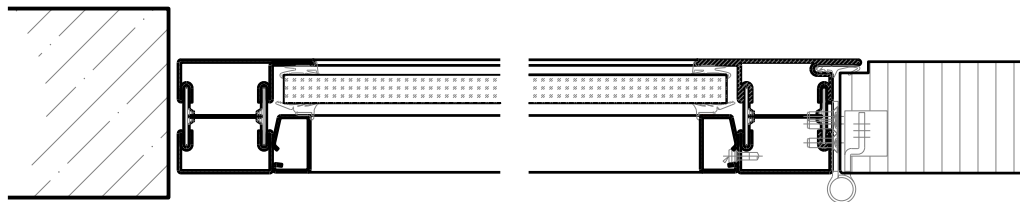

Pfosten-Riegel 60 "Janisol 2" EI30

Ausführungsvarianten

Janisol 2 (EI30)

Weitere mögliche Ausführungsvarianten und Multifunktionen auf Anfrage.