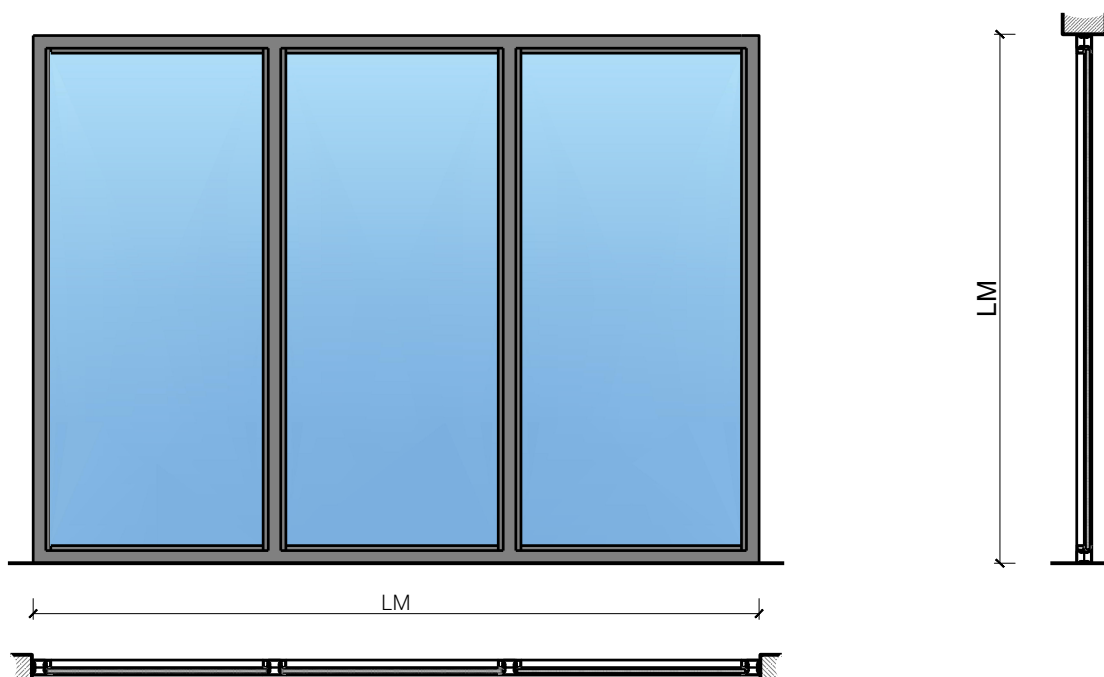

Übersicht

Beschreibung:

- Feuerhemmende EI30 Festverglasung

Einbau in Verglasung:

- Massivbauwand
- Leichtbauwand

Türeinbau:

- Massivholz Rahmentüren 68 mm
- Sperrtüre 68 mm

Oberflächen: