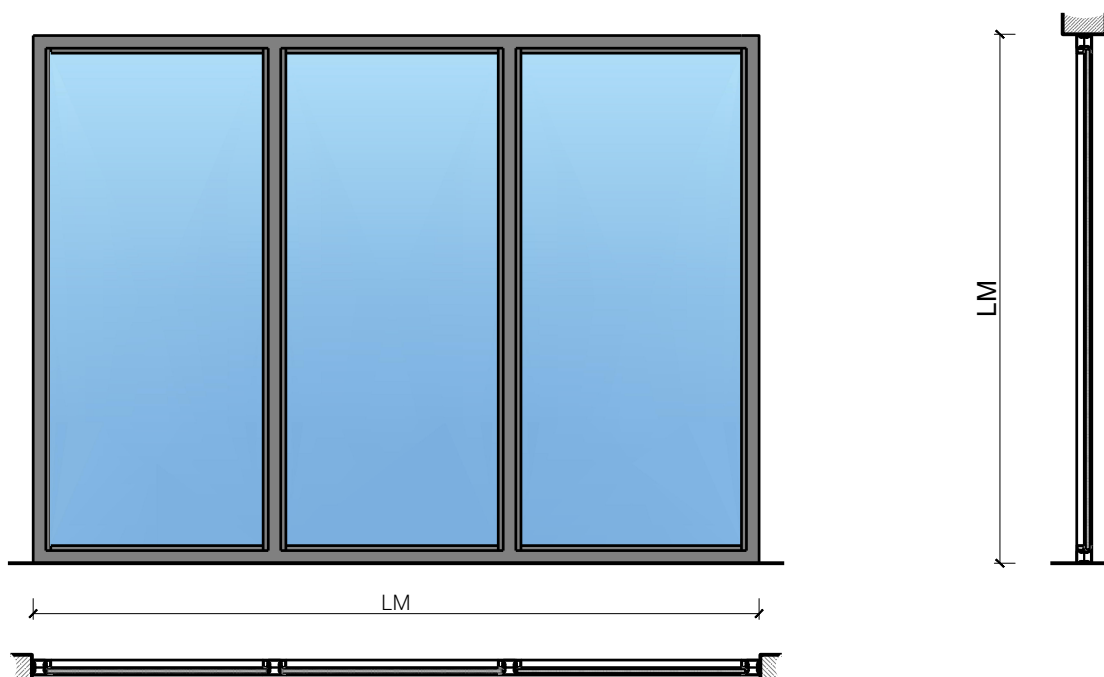

Übersicht

Beschreibung:

- Feuerhemmende EI60 Festverglasung

Einbau in Verglasung:

- Massivbauwand
- Leichtbauwand

Türeinbau:

- Massivholz Rahmentüren 68 mm
- Sperrtüre 68 mm

Oberflächen:

- RAL / NCS lackiert oder Sondertöne
- Pulverbeschichtet

Verglasung / Füllung:

- Brandschutz- Klargläser
- Schallschutzgläser

Pfosten-Riegel 70 "Janisol C4" EI60

Eigenschaften

Eigenschaft		Pfosten-Riegel 70 "Janisol C4" EI60	
Funktionen	Brandschutz (EN 1634-1)	EI60	
	Schallschutz (EN ISO 10140-2)	-	
	Einbruchschutz (EN 1627)	-	
	Durchschusshemmung (EN 1522)	-	
	Absturzsicherheit (EN 13049, EN 14019, EN 12600, EN ISO 12543-2)	-	
Einbau (Wandaufbau funktionsabhängig)	Leichtbauwand (EN 1363-1)	Ja	
	Massivbauwand (EN 1363-1)	Ja	
	Systemwände (voll/verglast) gem. Zulassung	Nein	
Einbauten	Innentüren	Ja	
	Aussentüren	Nein	
	Schiebetüren	Nein	
Holzarten		-	
Besonderheiten (Ausführung funktionsabhängig)	Sonderformen	Nein	
	Eckausführung	Ja	
	gleitender Deckenanschluss	Nein	
	erhöhter Einbau	Nein	
Glas / Füllung	Einbau von Glas	Ja	
	Beschichtung der Gläser mit PVC-Folien ≤ 0.4 mm	Ja	
	Einbau von Füllungen	Nein	
dekorative Oberflächen	Metalle (Edelstahl, Stahl, Messing, vollflächig (verklebt) oder in Teilflächen aufgeklebt)	Nein	
	Glas ≤ 4 mm auf Rahmen geklebt	Nein	
	brennbare Oberflächenschicht	Ja	
	dekorative Fräsungen	Nein	
Einbauten	Kabelführungen	Nein	
	Hohlwanddosen	Nein	