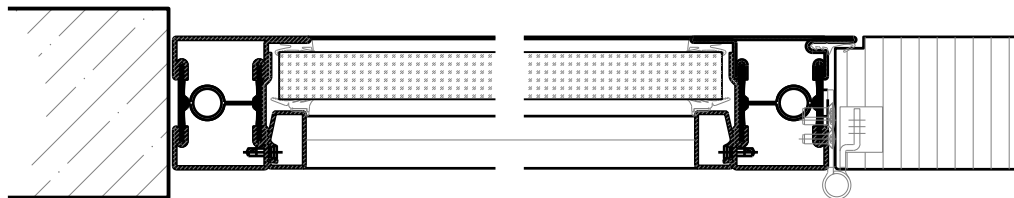

Ausführungsvarianten

Janisol C4 (EI60, Türe EI30)

Weitere mögliche Ausführungsvarianten und Multifunktionen auf Anfrage.