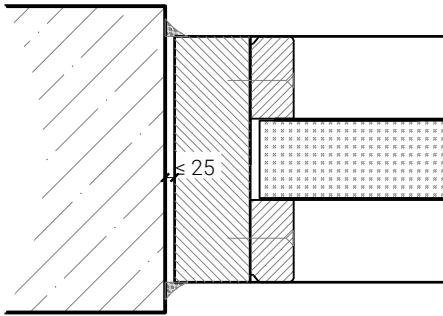

Montagevarianten

Weitere mögliche Ausführungsvarianten und Multifunktionen auf Anfrage.