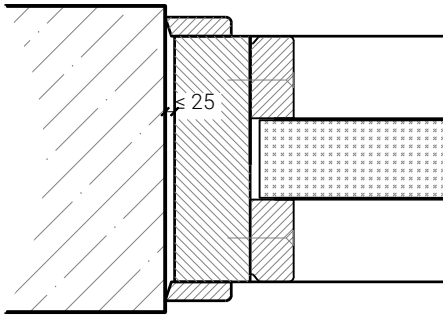

Montagevarianten

Weitere mögliche Ausführungsvarianten und Multifunktionen auf Anfrage.