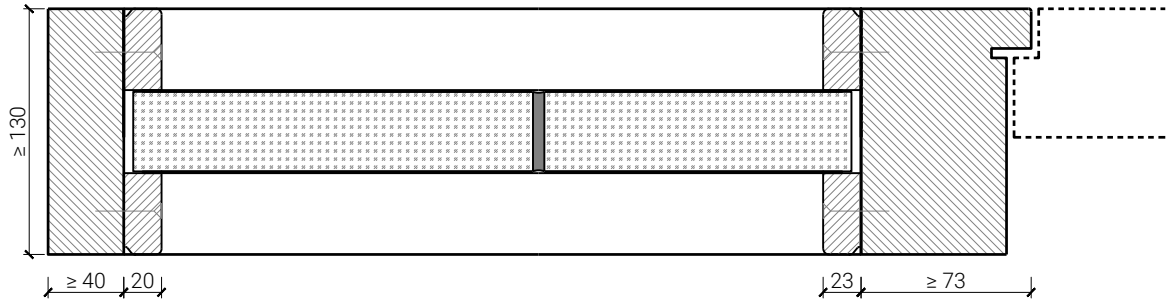

Weitere mögliche Ausführungsvarianten und Multifunktionen auf Anfrage.

Stoßfugenverglasung 130 "Fineline" EI90

Ausführungsvarianten

Friese ≥ 130 mm

Weitere mögliche Ausführungsvarianten und Multifunktionen auf Anfrage.