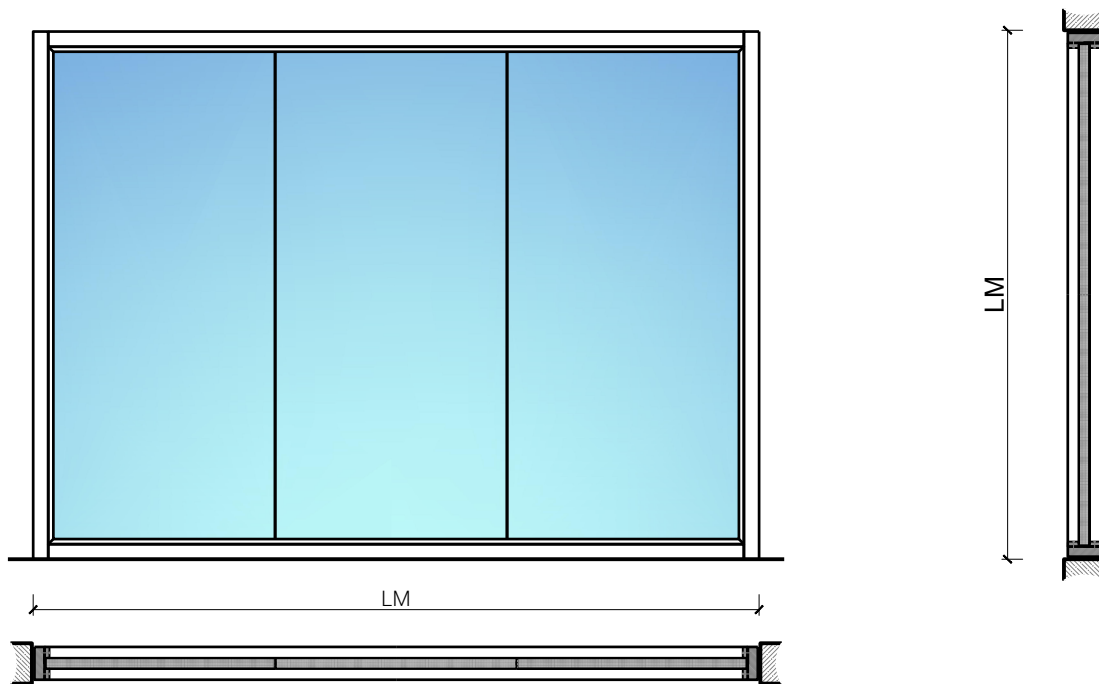

Übersicht

Beschreibung:

- Feuerhemmende EI90 Festverglasung

Einbau in Verglasung:

- Massivbauwand
- Leichtbauwand

- Verglasungen EI30, EI60, EI90
- Vollwände EI30, EI60, EI90

Türeinbau:

- Massivholz Rahmentüren 59 mm
- Massivholz Rahmentüren 68 mm
- Sperrtüre 59 mm
- Sperrtüre 68 mm
- Ganzglastüren