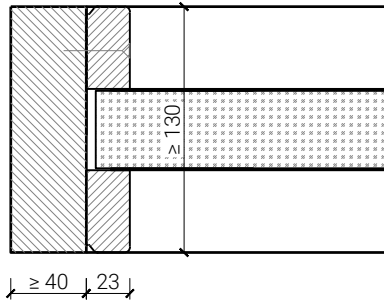

Montagevarianten

Weitere mögliche Ausführungsvarianten und Multifunktionen auf Anfrage.

Stoßfugenverglasung 130 "Fineline" EI90

Verglasung

Glas / Füllung mittig
Glasleisten Gerade

Weitere mögliche Ausführungsvarianten und Multifunktionen auf Anfrage.