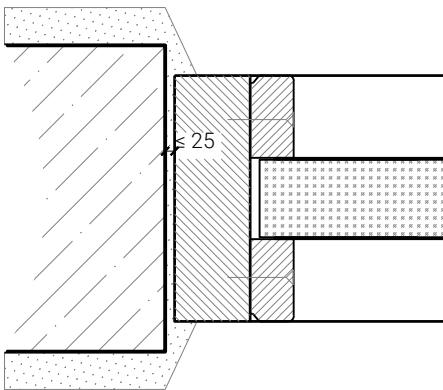

Montagevarianten

Weitere mögliche Ausführungsvarianten und Multifunktionen auf Anfrage.