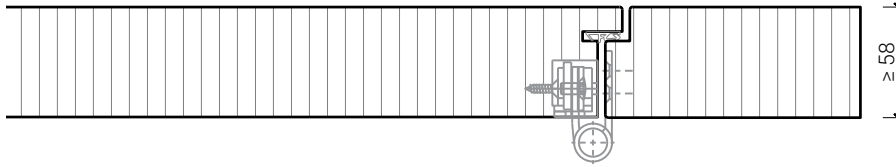

Vollwand 58 Prestige EI60

Ausführungsvarianten

Vollwand ≥ 58 mm

Einbau in FeuerschutzTeam Tür in Vollwand

Weitere mögliche Ausführungsvarianten und Multifunktionen auf Anfrage.