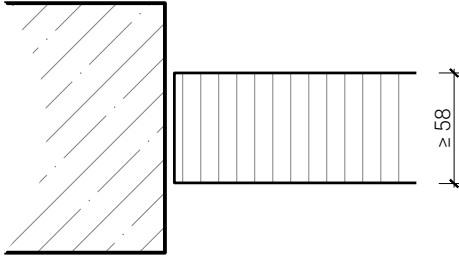

Vollwand 58 Prestige EI60

Montagevarianten

Weitere mögliche Ausführungsvarianten und Multifunktionen auf Anfrage.