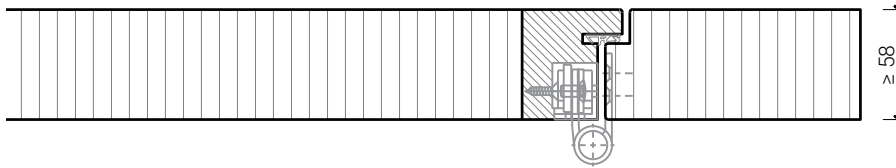

Vollwand 58 Prestige EI60

Ausführungsvarianten

Vollwand ≥ 58 mm

Einbau in FeuerschutzTeam Tür in Vollwand

Weitere mögliche Ausführungsvarianten und Multifunktionen auf Anfrage.